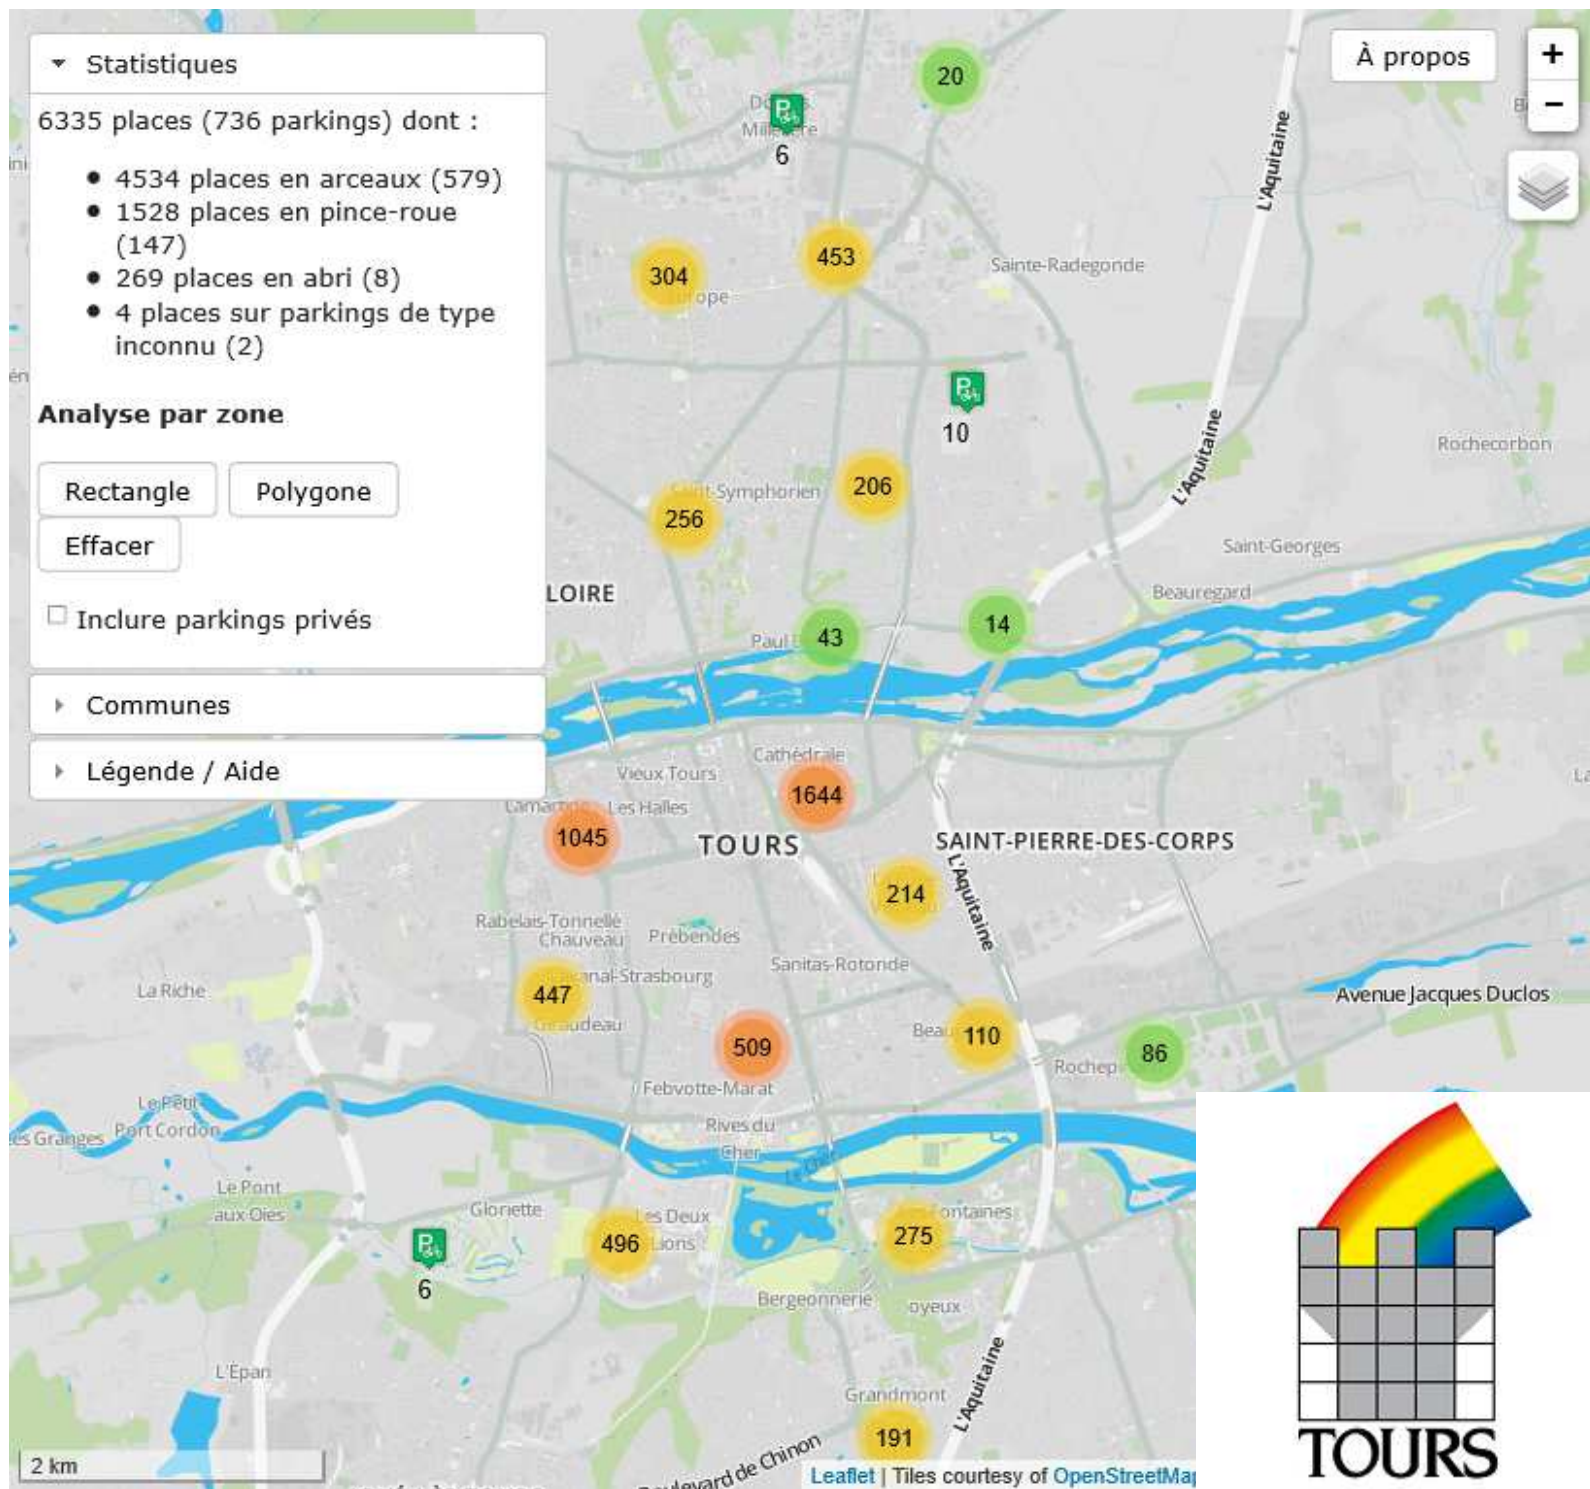

Cartopartie à Tours

OpenStreetMap

Cartographiez votre rue, votre quartier, votre ville,
avec OpenStreetMap, la carte libre et gratuite.

**Samedi 18 et
Dimanche 19 Octobre**

Vélopôle - de 9h à 16h
(venez 1h ou la journée selon vos dispo)

**Samedi 08 novembre
dimanche 09 novembre**

De 09h00 à 16h00
Maison de l'environnement
6 rue de Verdun, Joué Lès Tours

Collectif Cycliste 37
osm@cc37.org - 02 47 50 16 34

www.cc37.org

OpenStreetMap

Des cartes et des données

La cartographie des arceaux vélo

Vue depuis la carte de GéoVélo

AVANT

APRES

STATISTIQUES

Au 05/02/14

Une trentaine de bénévoles se sont mobilisés autour des cartoparties.

LA RICHE

TOURS

STATISTIQUES

Au 05/02/14

JOUE LES TOURS

CARTOPARTIES 2015

Permanences de 9h à 12h et de 14h à 17h :

Samedi 11 avril, Saint-Cyr sur Loire

Salle Seuilly, Esplanade des droits de l'enfant