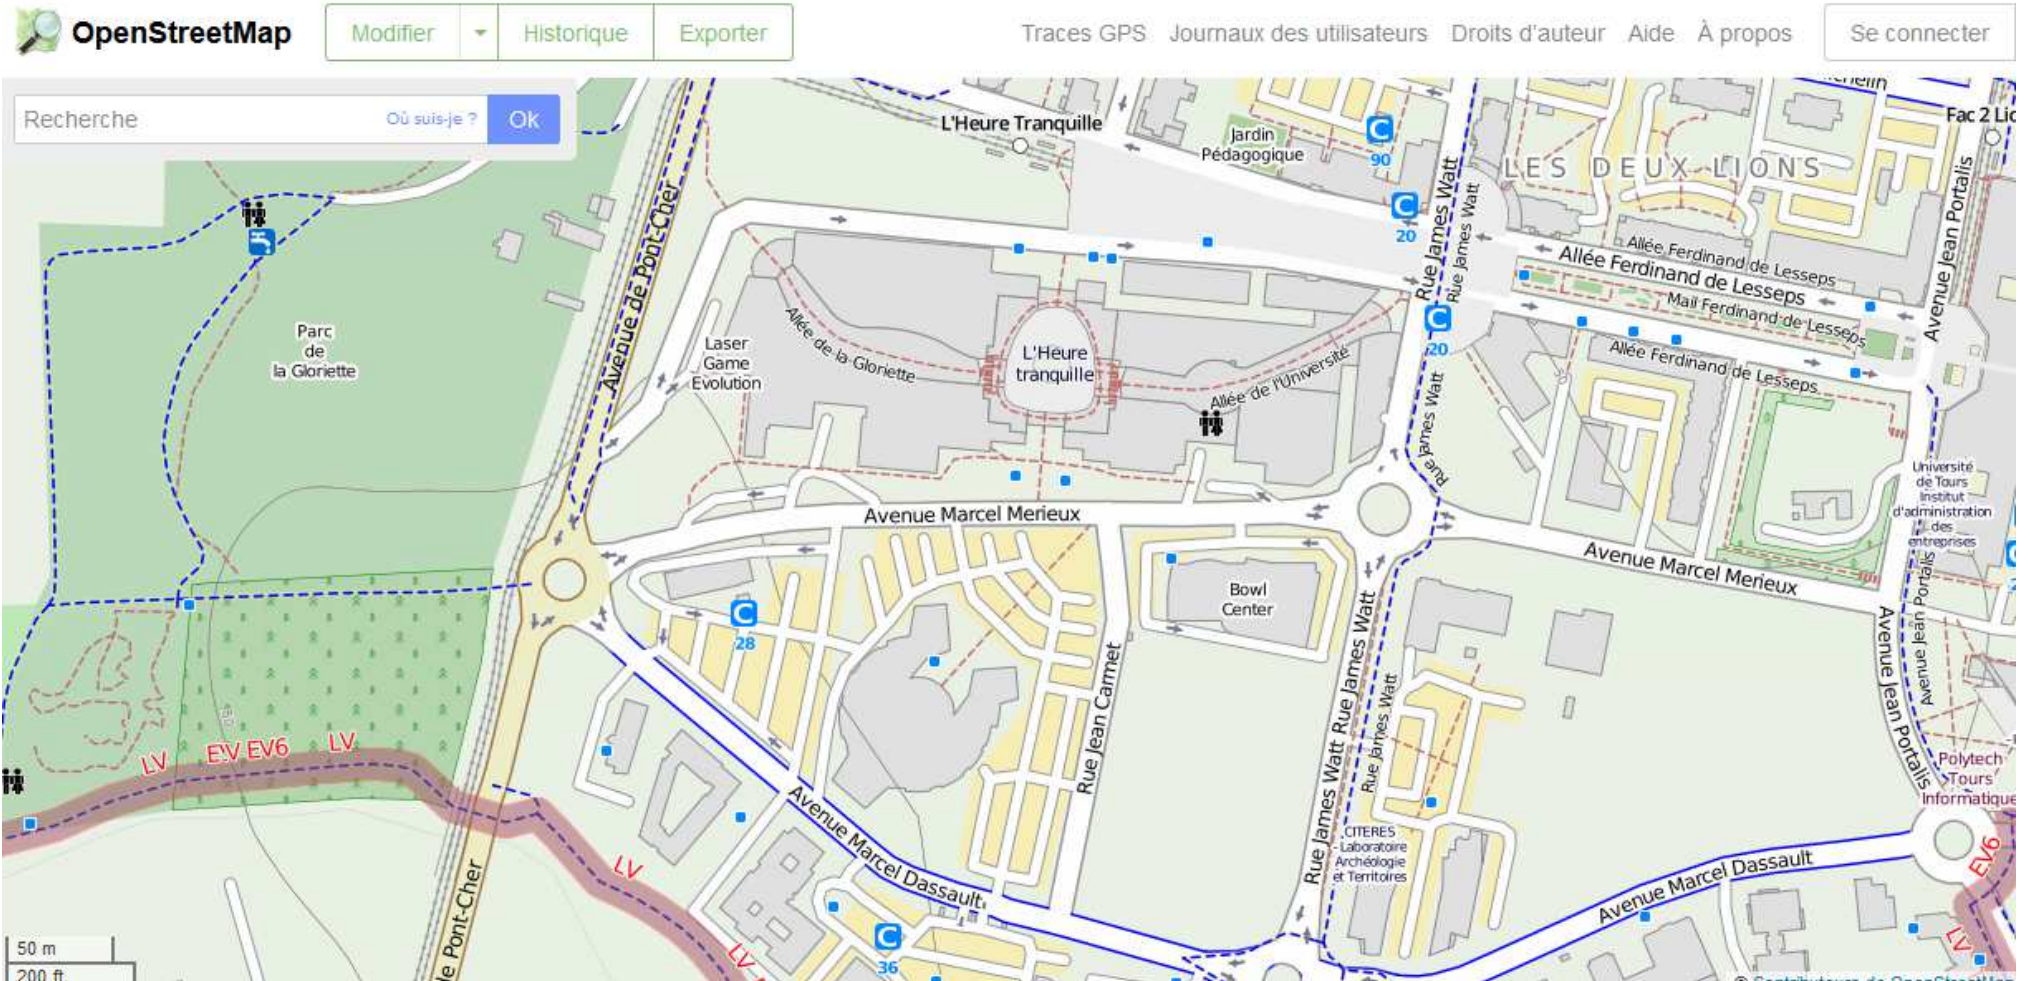

**Samedi 08 novembre
dimanche 09 novembre**

De 09h00 à 16h00
Maison de l'environnement
6 rue de Verdun, Joué Lès Tours

Collectif Cycliste 37
osm@cc37.org - 02 47 50 16 34

www.cc37.org

OpenStreetMap

Des cartes et des données

La cartographie des arceaux vélo

Vue depuis la carte de GéoVélo

AVANT

APRES

STATISTIQUES

Au 05/02/14

Une trentaine de bénévoles se sont mobilisés autour des cartoparties.

LA RICHE