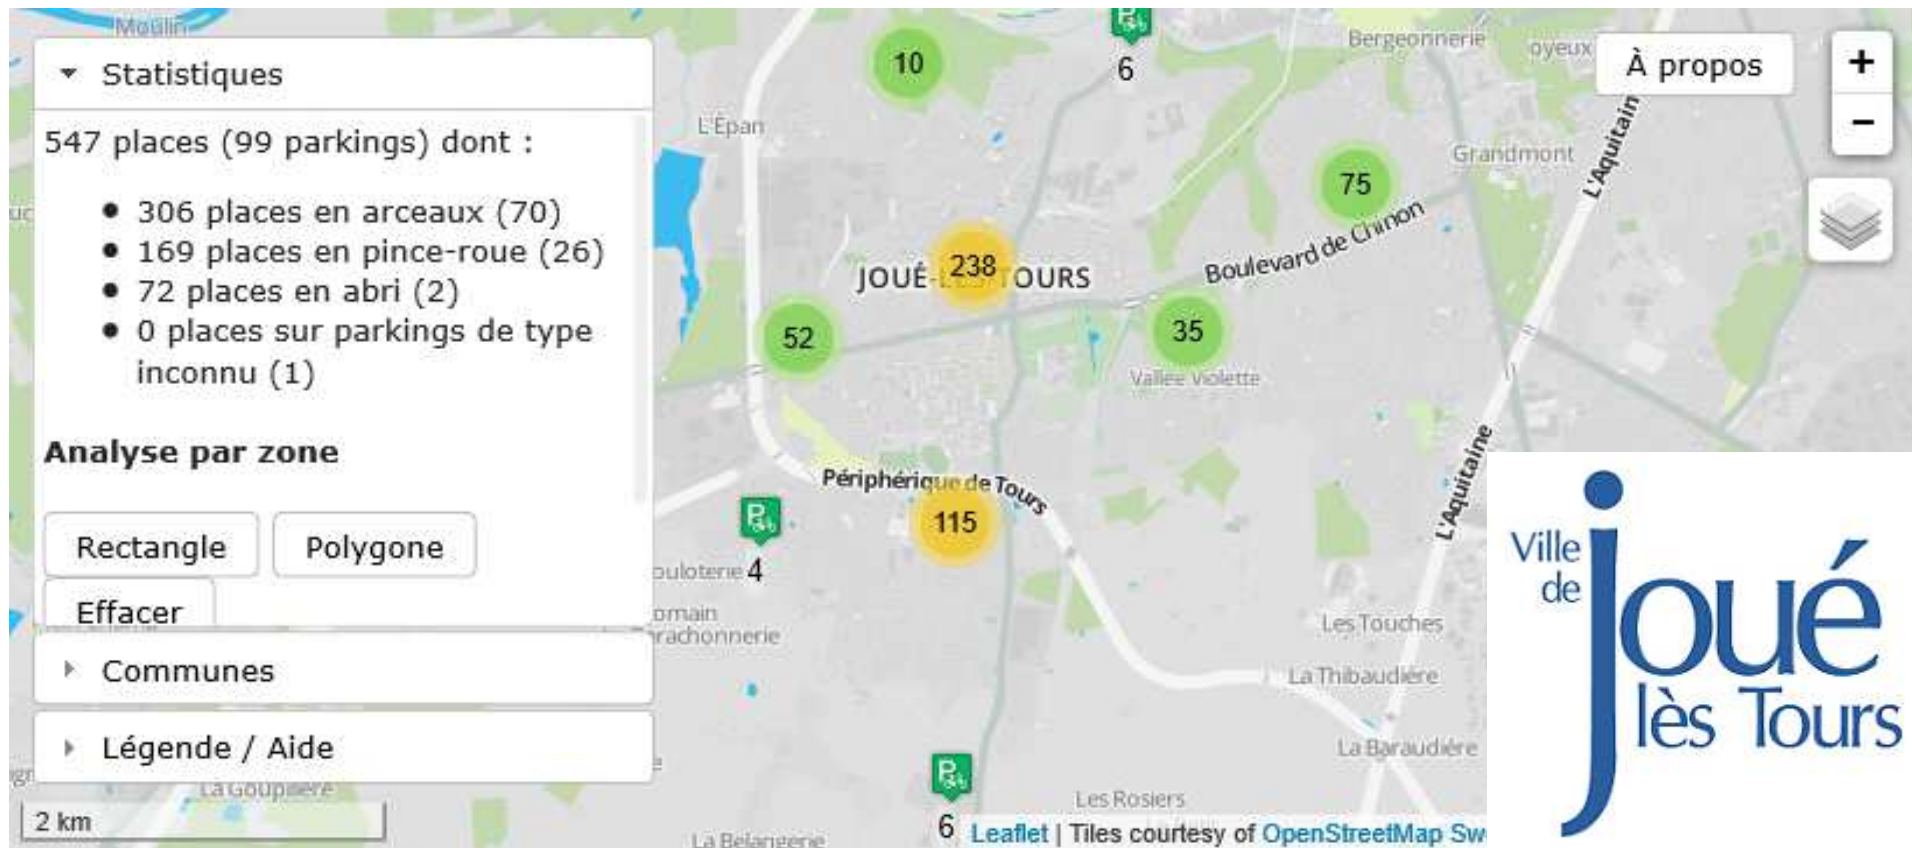

La cartographie des arceaux vélo

Vue depuis la carte de GéoVélo

AVANT

APRES

STATISTIQUES

Au 05/02/14

Une trentaine de bénévoles se sont mobilisés autour des cartoparties.

LA RICHE

TOURS

STATISTIQUES

Au 05/02/14

JOUE LES TOURS

CARTOPARTIES 2015

Permanences de 9h à 12h et de 14h à 17h :

Samedi 11 avril, Saint-Cyr sur Loire

Salle Seuilly, Esplanade des droits de l'enfant