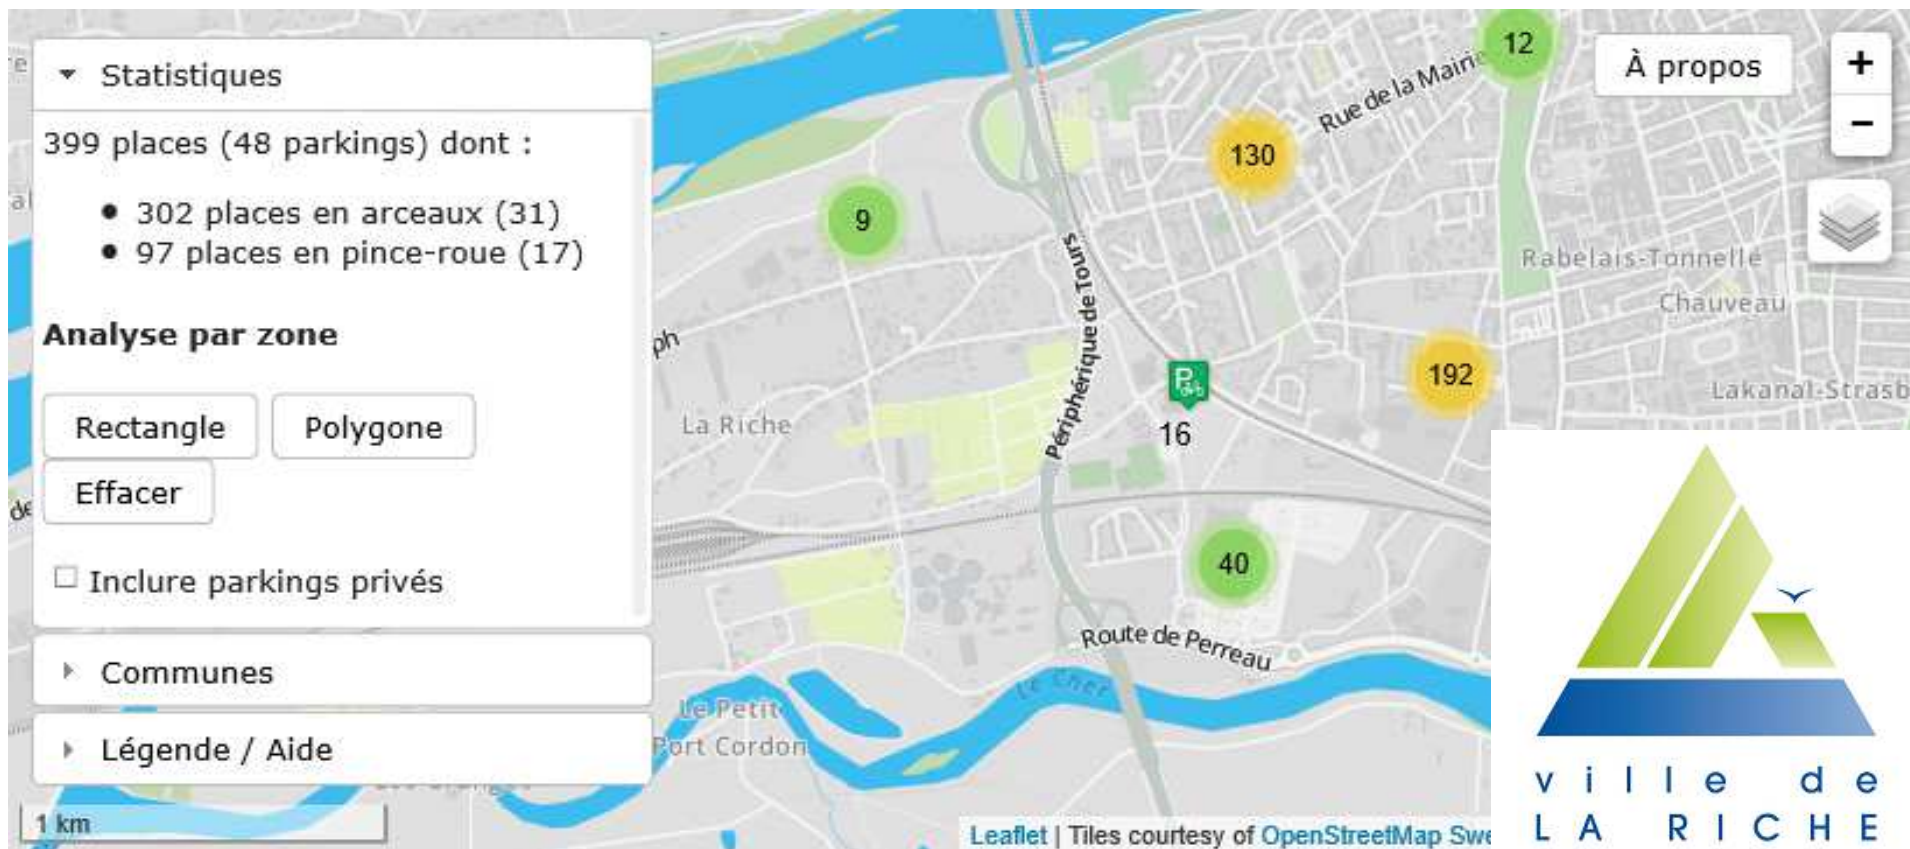

**Samedi 08 novembre
dimanche 09 novembre**

De 09h00 à 16h00
Maison de l'environnement
6 rue de Verdun, Joué Lès Tours

Collectif Cycliste 37
osm@cc37.org - 02 47 50 16 34

www.cc37.org

OpenStreetMap

Des cartes et des données

La cartographie des arceaux vélo

Vue depuis la carte de GéoVélo

AVANT

APRES

STATISTIQUES

Au 05/02/14

Une trentaine de bénévoles se sont mobilisés autour des cartoparties.

LA RICHE

TOURS

STATISTIQUES

Au 05/02/14

JOUE LES TOURS

CARTOPARTIES 2015

Permanences de 9h à 12h et de 14h à 17h :

Samedi 11 avril, Saint-Cyr sur Loire

Salle Seuilly, Esplanade des droits de l'enfant